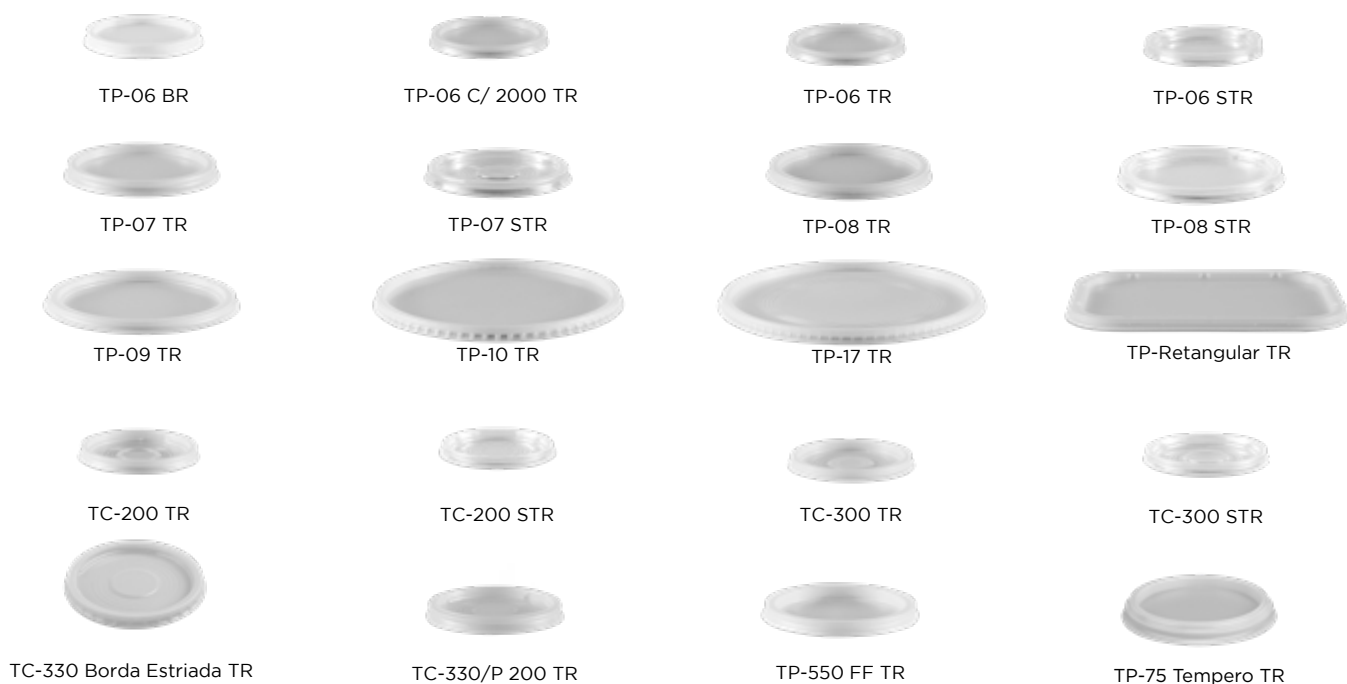

Tampa com recorte sextavado para encaixe com o fundo do pote (PPP 200/75 Sextavado)

TP SUNDAE 06 STR

TP SUNDAE 07 STR

TP SUNDAE 08 STR

TP 75 Sextavada

Produto	Cód.	Cor	Copos e Potes Compatíveis	Diâmetro	Emb.	Caixa	Matéria Prima
TP SUNDAE-06	4586	STR	C-100, P-03, P-100, P-06, P SUNDAE	72,3	50	1500	PS
TP SUNDAE-07	4588	STR	C-250 W1, C-400, C-440, C-500, P-13, P-200 GOMADO, P-07	86,4	50	1500	PS
TP SUNDAE-08	4589	STR	C-550, C-770, P-15 A, P-14, P-300 GOMADO, P-15, P-08, CPP-770	100,5	50	1000	PS
TP-75 Sextavada	2568	STR	PPP-200/75 SEXTAVADO	75,5	50	1500	PS